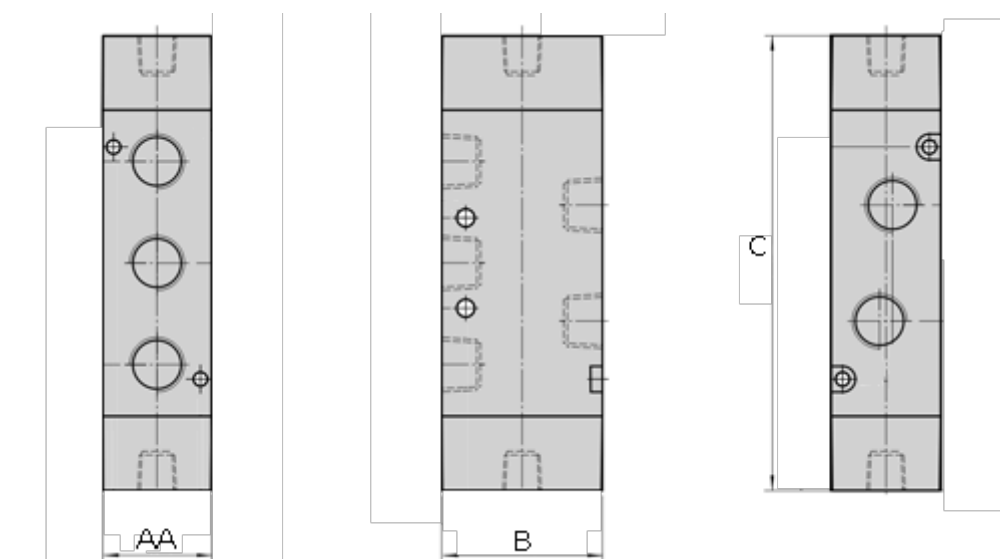

Varenummer: 584A430P15G
Beskrivelse: Luftstyret ventil, type 4A430P15G
port 1/2" 5/3 - tryk center

Mål

AA	= 34
B	= 52
C	= 163.0
Port	= G1/8"
Port forsyning og udblæsning	= G1/2"
Port udgang	= G1/2"